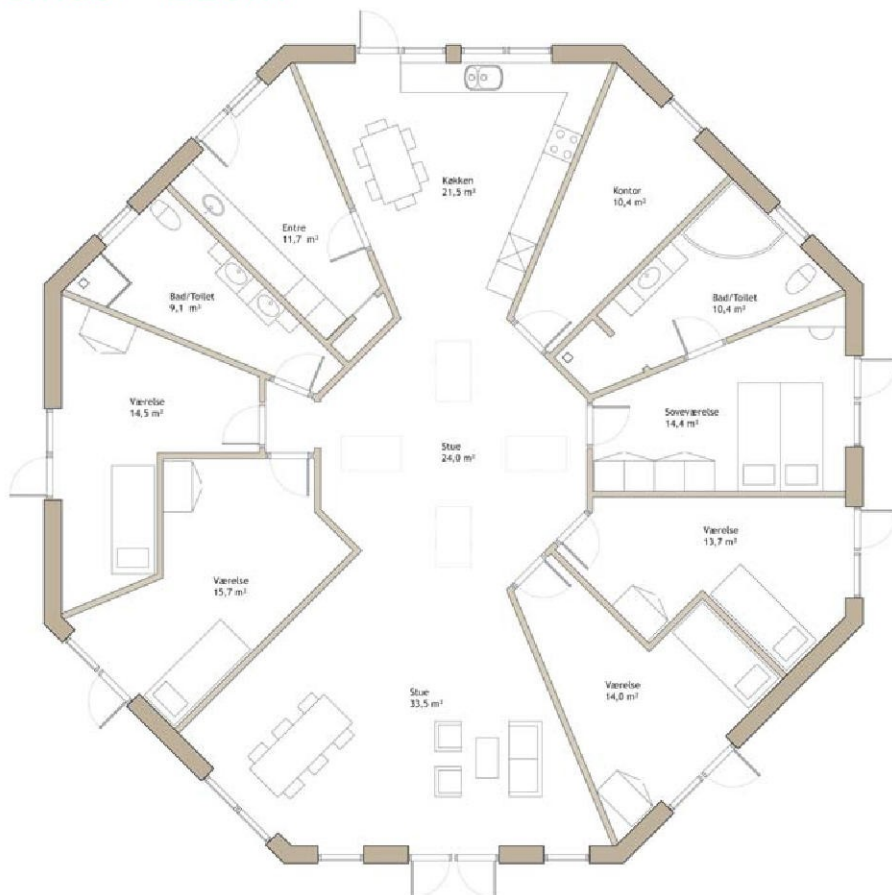

Parcelhus - 220m²

Hos Harresøhuset er vi ikke firkantede, vi tænker i 8 kanter. Da vi fik ideen til de 8 kantede huse og den selv bærende konstruktion var vi ikke i tvivl om, at her havde vi en succes.