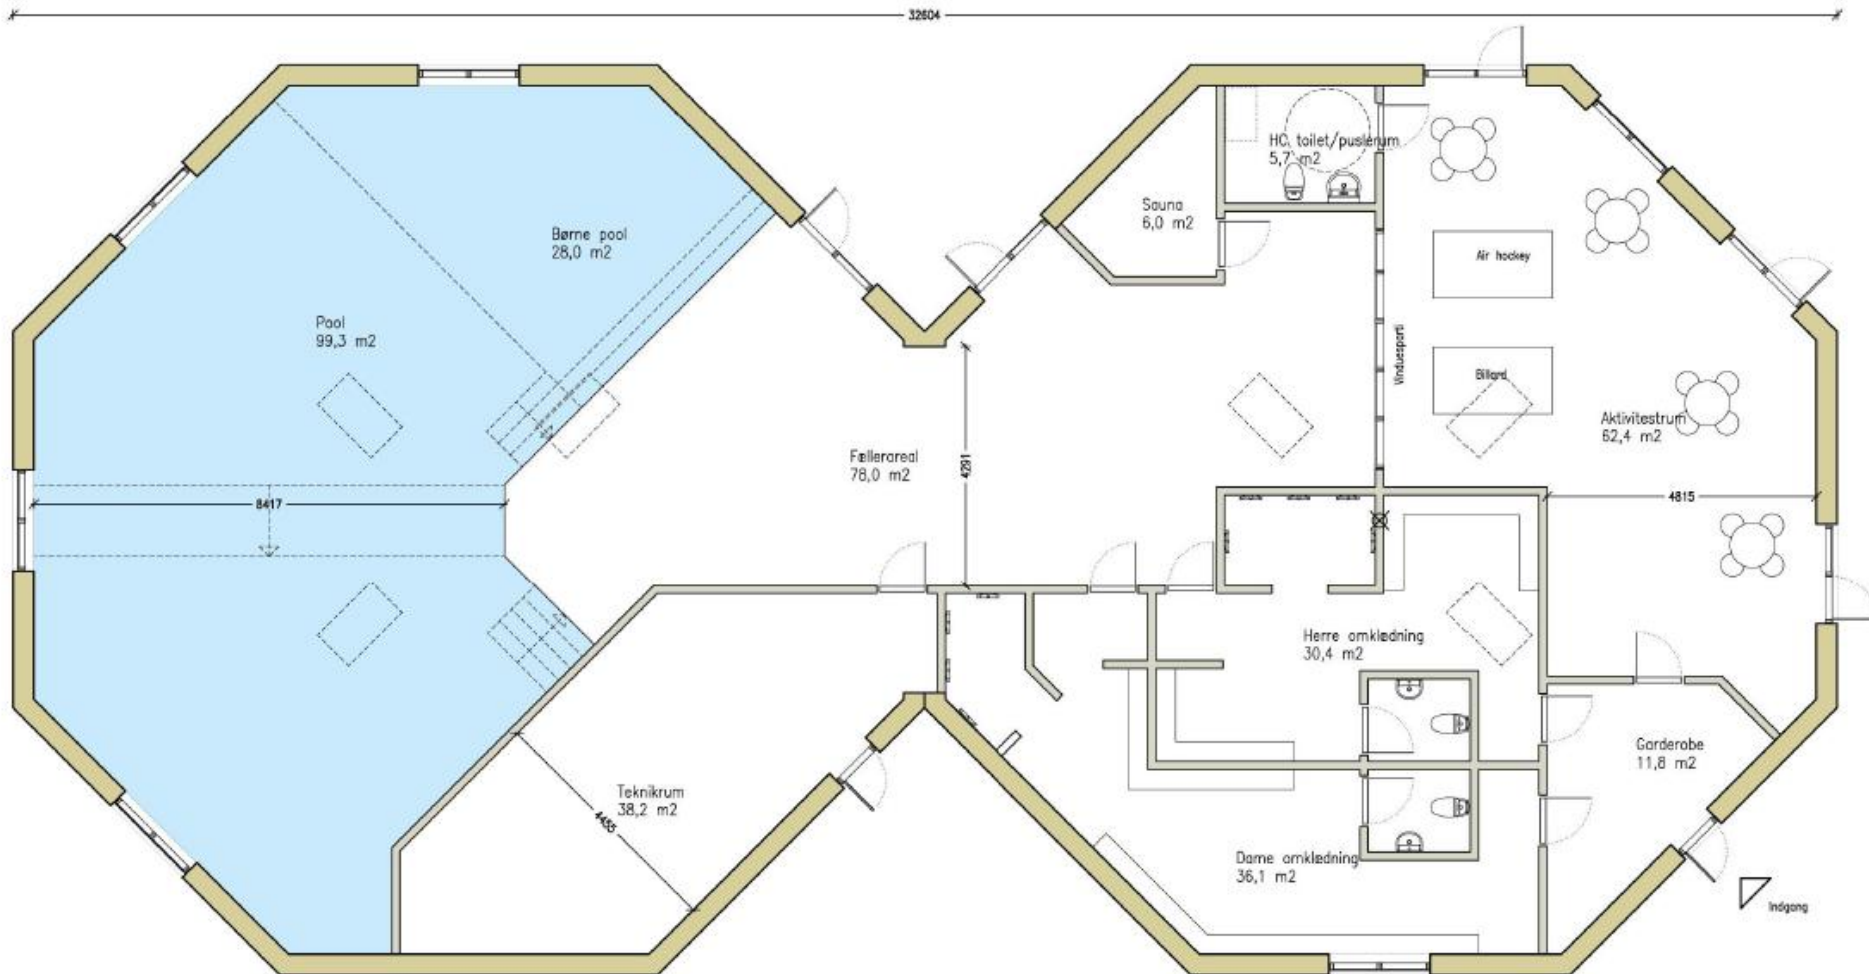

Multihus med pool, sauna, omklædning, spillehal, garderober, osv.. Komplet bygning til campingplads eller lignende.

536 m²

Fælleshus